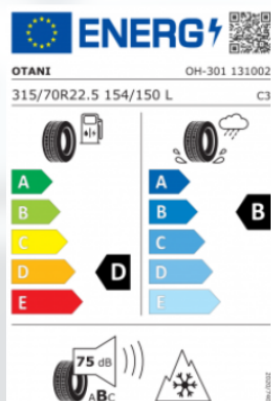

# AKTION!

Antriebsachse

315 70 22.5 & 315 80 22.5

**TYREMIX**  
LKW REIFENSERVICE

Tyremix Reifenhandels GmbH  
Beheimgasse 62/14 1170 Wien  
ATU78025334 FN: 577806s  
www.tyremix.com

Antriebsachse Regional / Naher Fernverkehr  
Otani OH-301 315 70/ 80 R22.5 158L

**LINGLONG TIRE**  
THE WORLD AT YOUR REACH

Antriebsachse Regional / Naher Fernverkehr  
Linglong KTD300 315 70 / 80 R22.5 158L

**TRAZANO**  
WORLD CLASS TIRES + WHEELS

Antriebsachse Regional / Naher Fernverkehr  
Trazano Trans D 315 70 / 80 R22.5 158L