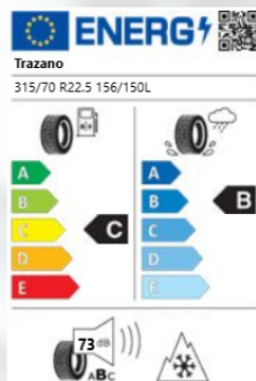

# AKTION!

Antriebsachse

315 70 22.5 & 315 80 22.5

**TYREMIX**  
LKW REIFENSERVICE

Tyremix Reifenhandels GmbH  
Beheimgasse 62/14 1170 Wien  
ATU78025334 FN: 577806s  
www.tyremix.com

Antriebsachse Regional / Naher Fernverkehr  
Otani OH-301 315 70/ 80 R22.5 158L

**LINGLONG TIRE**  
THE WORLD AT YOUR REACH

Antriebsachse Regional / Naher Fernverkehr  
Linglong KTD300 315 70 / 80 R22.5 158L

**TRAZANO**  
WORLD CLASS TIRES + WHEELS

Antriebsachse Regional / Naher Fernverkehr  
Trazano Trans D 315 70 / 80 R22.5 158L