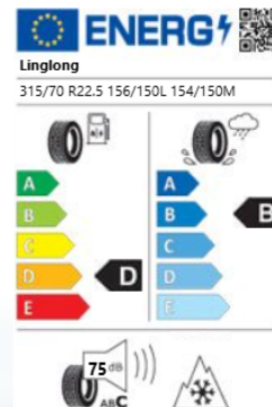

# AKTION!

Antriebsachse

315 70 22.5 & 315 80 22.5

**TYREMIX**  
LKW REIFENSERVICE

Tyremix Reifenhandels GmbH  
Beheimgasse 62/14 1170 Wien  
ATU78025334 FN: 577806s  
www.tyremix.com

Antriebsachse Regional / Naher Fernverkehr  
Otani OH-301 315 70/ 80 R22.5 158L

**LINGLONG TIRE**  
THE WORLD AT YOUR REACH

Antriebsachse Regional / Naher Fernverkehr  
Linglong KTD300 315 70 / 80 R22.5 158L

**TRAZANO**  
WORLD CLASS TIRES + WHEELS

Antriebsachse Regional / Naher Fernverkehr  
Trazano Trans D 315 70 / 80 R22.5 158L