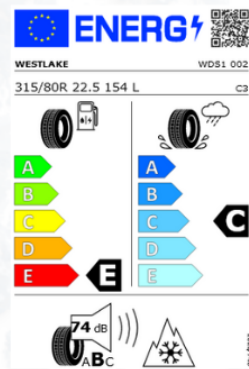

# WINTER

Antriebsachse Regional / Naher Fernverkehr  
 Falken SI021 315 70/ 80 R22.5 158L

Antriebsachse Regional / Naher Fernverkehr  
 Westlake WDS1 D 315 70 / 80 R22.5 158L

Lenkachse Regional / Naher Fernverkehr  
 Falken SI011 385 65 R22.5 164K