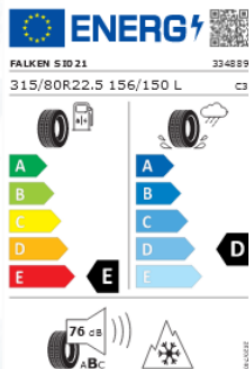

WINTER

Antriebsachse Regional / Naher Fernverkehr
Falken SI021 315 70/ 80 R22.5 158L