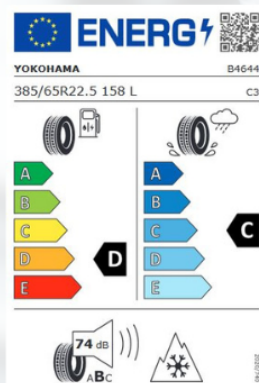

Lenkachse Regional / Naher Fernverkehr
Yokohama 901 ZS 385 65 R22.5 164K